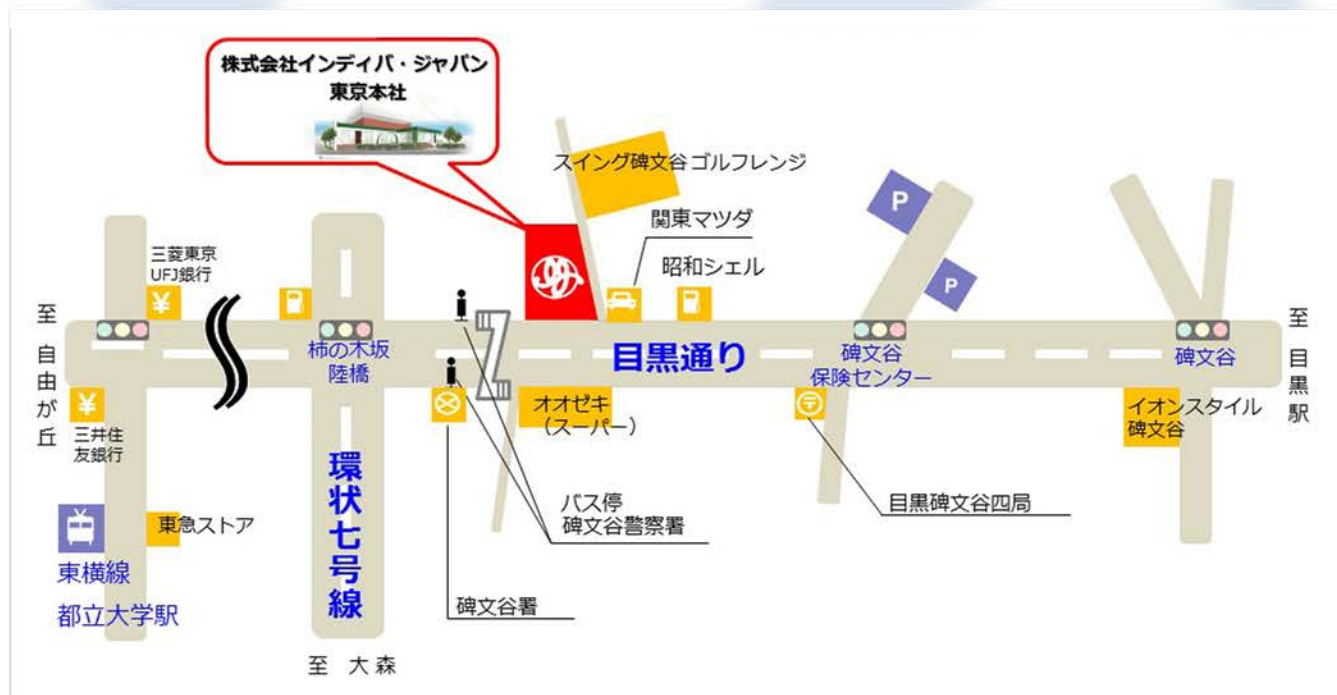

<アクセス・マップ>

株式会社 インディバ・ジャパン 東京本社

Tokyo

〒152-0003 東京都目黒区碑文谷5-15-1 1F・B1F
TEL.03-5768-8871 FAX.03-5768-8872

(交通機関)

①東急東横線 都立大学駅より、徒歩8分

改札を出て左折。目黒通り(都立大駅前の交差点)を渡って右折します。
環状七号線(柿の木坂陸橋)を過ぎて60m程歩き、関東マツダのディーラーの
手前の建物です。

②JR山手線 目黒駅より、バス15分

目黒駅西口・東急バス乗り場にて、二子玉川駅行き(黒02系統)または弦巻営
業所行き(黒07系統)に乗車します。「碑文谷警察署」のバス停で降車して下さい。
目黒駅方面へ戻り、歩道橋を渡って徒歩1分です。